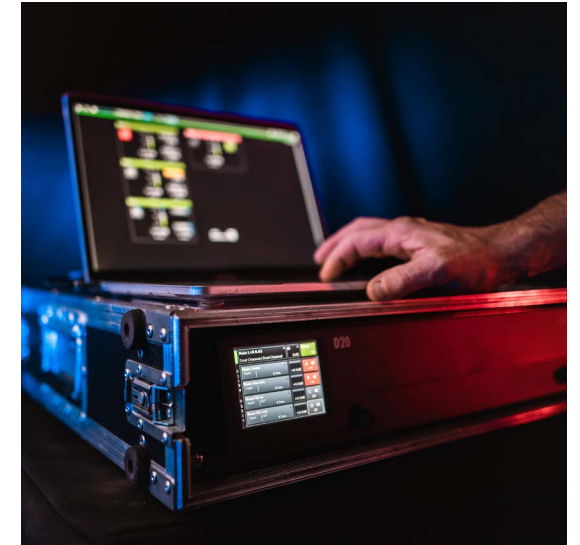

MISCHPULTE / MIXERS

Behringer X32 Producer	Digitales Mischpult mit 16x Mic/Line-Eingängen, 8x XLR-Ausgänge
Behringer S16	Digitale Stagebox mit 16x Mic/Line-Eingängen, 8x XLR-Ausgänge
Behringer Flow8	Digitales kleines Mischpult mit 2x Mic-, 2x Mic/Line-, 2x Stereo-Line-Eingängen & Bluetooth
Yamaha MG12	Analoges Mischpult mit 12x Eingangs-Kanälen, weiterer Gruppen-Bus-Ausgang, 2x AUX
Soundcraft EFX8	Analoges Mischpult mit 8x Kanal-Mono-Eingängen, 2x Stereo-Eingänge mit Effekten, 1x AUX
Soundcraft EPM6	Analoges Mischpult mit 6x Kanal-Mono-Eingängen, 2x Stereo-Eingänge, 2x AUX